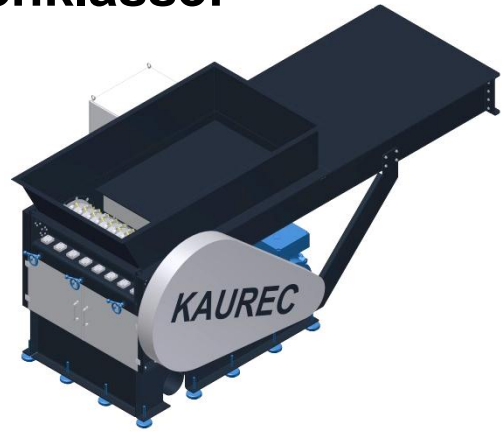

KAUREC

ZERKLEINERUNGS- TECHNIK

KAUTZ RECYCLING SYSTEMS

KAUREC P

Pusher Zerkleinerer der Spitzenklasse!

FÜR

- ✓ Recycling
- ✓ Regranulierung
- ✓ Ersatzbrennstoff EBS
- ✓ Volumenreduzierung
- ✓ Thermische Verwertung

KAUREC P

Pusher Zerkleinerer der Spitzenklasse!

TECHNISCHE DATEN

Siebkorbradius:	300 / 390 mm
Rotorlänge:	1360 / 1695 / 2030 mm
Anzahl Messerreihen:	12 / 15 / 18 St.
Anzahl Rotormesser:	48 - 288 St.
Größe Rotormesser:	40er / 60er / 80er
Elektrische Leistung:	45 – 315 kW / 18,5 kW
Drehzahl:	70 – 350 U/min
Sieblochdurchmesser:	5 – 80 mm
Pusher Hub:	max. 1600 mm
Verarbeitungsleistung:	bis 16 t/h
Gewicht:	6 – 17 t

MERKMALE

- ✓ Spielfreie Rotorlagerung
- ✓ Nachstellbare Statormesser
- ✓ Mechanische Verriegelung für Siebkorb und Einfülltrichter
- ✓ Siebkorb nach unten hydraulisch öffnend
- ✓ Schneller Wechsel der Siebeinlage ohne Werkzeug
- ✓ Bequemer Zugang zu allen Teilen für Wartung
- ✓ Ausgezeichneter Zugang zu Rotor und Messer
- ✓ Energiesparende Messeranordnung
- ✓ Schnellwechselsystem für Rotormesser
- ✓ Leistungsoptimierte SPS Steuerung mit Profi-Bus
- ✓ Überwachung der Stromaufnahme und Rotordrehzahl