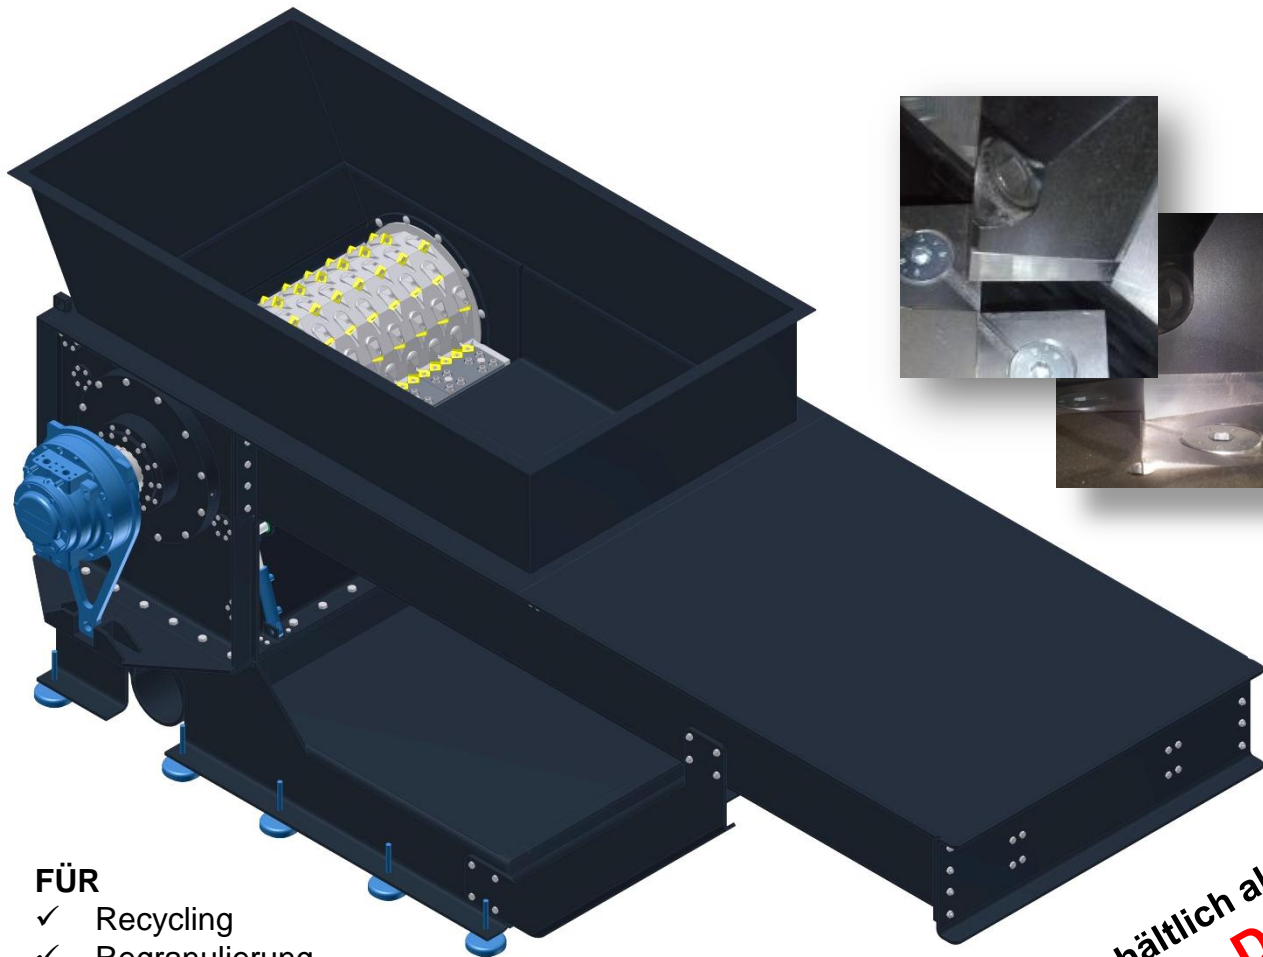

KAUREC

ZERKLEINERUNGS- TECHNIK

KAUTZ RECYCLING SYSTEMS

KAUREC P

Pusher Zerkleinerer der Spitzenklasse!

FÜR

- ✓ Recycling
- ✓ Regranulierung
- ✓ Ersatzbrennstoff EBS
- ✓ Volumenreduzierung
- ✓ Thermische Verwertung

KAUREC P

Pusher Zerkleinerer der Spitzenklasse!

TECHNISCHE DATEN

Siebkorbradius:	300 / 390 mm
Rotorlänge:	1360 / 1695 / 2030 mm
Anzahl Messerreihen:	12 / 15 / 18 St.
Anzahl Rotormesser:	48 - 288 St.
Größe Rotormesser:	40er / 60er / 80er
Elektrische Leistung:	45 – 315 kW / 18,5 kW
Drehzahl:	70 – 350 U/min
Sieblochdurchmesser:	5 – 80 mm
Pusher Hub:	max. 1600 mm
Verarbeitungsleistung:	bis 16 t/h
Gewicht:	6 – 17 t

MERKMALE

- ✓ Spielfreie Rotorlagerung
- ✓ Nachstellbare Statormesser
- ✓ Mechanische Verriegelung für Siebkorb und Einfülltrichter
- ✓ Siebkorb nach unten hydraulisch öffnend
- ✓ Schneller Wechsel der Siebeinlage ohne Werkzeug
- ✓ Bequemer Zugang zu allen Teilen für Wartung
- ✓ Ausgezeichneter Zugang zu Rotor und Messer
- ✓ Energiesparende Messeranordnung
- ✓ Schnellwechselsystem für Rotormesser
- ✓ Leistungsoptimierte SPS Steuerung mit Profi-Bus
- ✓ Überwachung der Stromaufnahme und Rotordrehzahl