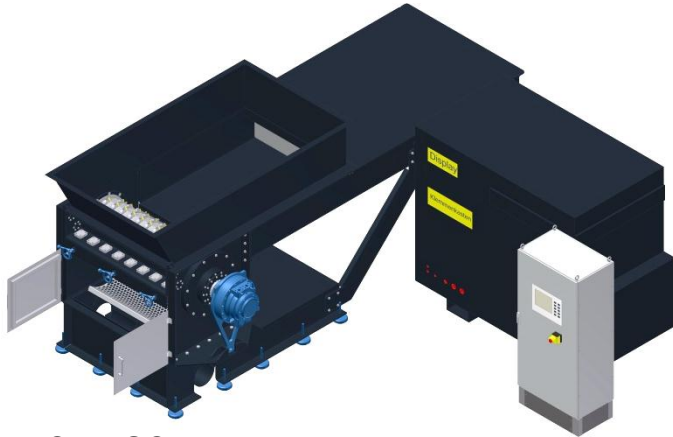

KAUREC

ZERKLEINERUNGS- TECHNIK

KAUTZ RECYCLING SYSTEMS

KAUREC P

Pusher Zerkleinerer der Spitzenklasse!

FÜR

- ✓ Recycling
- ✓ Regranulierung
- ✓ Ersatzbrennstoff EBS
- ✓ Volumenreduzierung
- ✓ Thermische Verwertung

KAUREC P

Pusher Zerkleinerer der Spitzenklasse!

TECHNISCHE DATEN

Siebkorbradius:	300 / 390 mm
Rotorlänge:	1360 / 1695 / 2030 mm
Anzahl Messerreihen:	12 / 15 / 18 St.
Anzahl Rotormesser:	48 - 288 St.
Größe Rotormesser:	40er / 60er / 80er
Elektrische Leistung:	45 – 315 kW / 18,5 kW
Drehzahl:	70 – 350 U/min
Sieblochdurchmesser:	5 – 80 mm
Pusher Hub:	max. 1600 mm
Verarbeitungsleistung:	bis 16 t/h
Gewicht:	6 – 17 t

MERKMALE

- ✓ Spielfreie Rotorlagerung
- ✓ Nachstellbare Statormesser
- ✓ Mechanische Verriegelung für Siebkorb und Einfülltrichter
- ✓ Siebkorb nach unten hydraulisch öffnend
- ✓ Schneller Wechsel der Siebeinlage ohne Werkzeug
- ✓ Bequemer Zugang zu allen Teilen für Wartung
- ✓ Ausgezeichneter Zugang zu Rotor und Messer
- ✓ Energiesparende Messeranordnung
- ✓ Schnellwechselsystem für Rotormesser
- ✓ Leistungsoptimierte SPS Steuerung mit Profi-Bus
- ✓ Überwachung der Stromaufnahme und Rotordrehzahl

BAUKASTEN

Aus unserem Baukastensystem stellen wir für Sie die Zerkleinerungsmaschine für Ihre Anwendung zusammen!
 Verschiedene Durchmesser, Rotorlängen und Messergrößen lassen sich beliebig miteinander kombinieren.
 Unsere Kombination ist die beste Lösung für Ihre Anforderung!
 Wir setzen nur verschleißfeste Long-Life Komponenten ein.