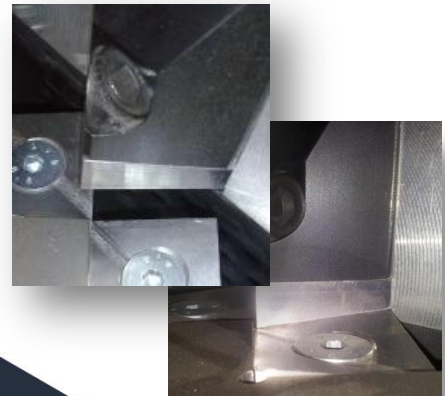

KAUREC

ZERKLEINERUNGS- TECHNIK

KAUTZ RECYCLING SYSTEMS

KAUREC P

Pusher Zerkleinerer der Spitzenklasse!

FÜR

- ✓ Recycling
- ✓ Regranulierung
- ✓ Ersatzbrennstoff EBS
- ✓ Volumenreduzierung
- ✓ Thermische Verwertung

KAUREC P

Pusher Zerkleinerer der Spitzenklasse!

TECHNISCHE DATEN

Siebkorbradius:	300 / 390 mm
Rotorlänge:	1360 / 1695 / 2030 mm
Anzahl Messerreihen:	12 / 15 / 18 St.
Anzahl Rotormesser:	48 - 288 St.
Größe Rotormesser:	40er / 60er / 80er
Elektrische Leistung:	45 – 315 kW / 18,5 kW
Drehzahl:	70 – 350 U/min
Sieblochdurchmesser:	5 – 80 mm
Pusher Hub:	max. 1600 mm
Verarbeitungsleistung:	bis 16 t/h
Gewicht:	6 – 17 t

MERKMALE

- ✓ Spielfreie Rotorlagerung
- ✓ Nachstellbare Statormesser
- ✓ Mechanische Verriegelung für Siebkorb und Einfülltrichter
- ✓ Siebkorb nach unten hydraulisch öffnend
- ✓ Schneller Wechsel der Siebeinlage ohne Werkzeug
- ✓ Bequemer Zugang zu allen Teilen für Wartung
- ✓ Ausgezeichneter Zugang zu Rotor und Messer
- ✓ Energiesparende Messeranordnung
- ✓ Schnellwechselsystem für Rotormesser
- ✓ Leistungsoptimierte SPS Steuerung mit Profi-Bus
- ✓ Überwachung der Stromaufnahme und Rotordrehzahl